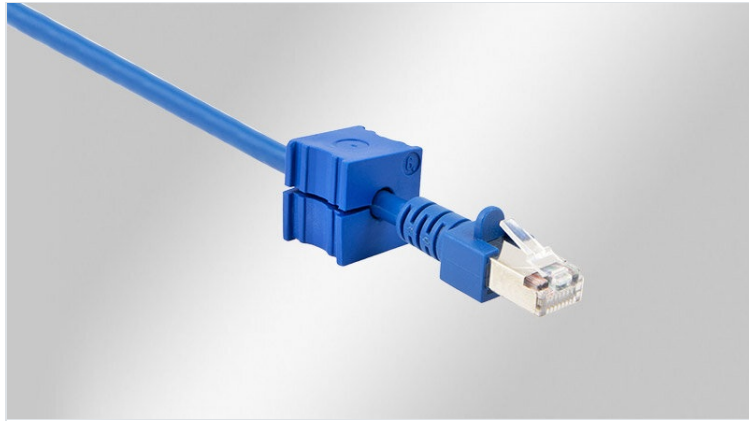

# KT-BL | Insertos para la industria alimentaria

para cables con Ø 1 -35 mm / IP64 / IP65

La serie de insertos KT-BL son de uso con los [pasamuros KEL-ER-BL](#). el color azul facilita una fácil identificación visual.

Estos insertos pequeños están diseñados para cables en un rango de diámetros entre 1 y 16 mm. Los insertos grandes están diseñados para cables en un rango de diámetros entre 16 y 35 mm. Los insertos ciegos sirven para tapar los espacios no usados.

Al instalar los insertos pequeños de este tipo en varisa filas, la cara plana debe ser la que este en contacto entre los insertos de ambas filas, de esta forma se produce un acoplamiento y un sellado perfecto.